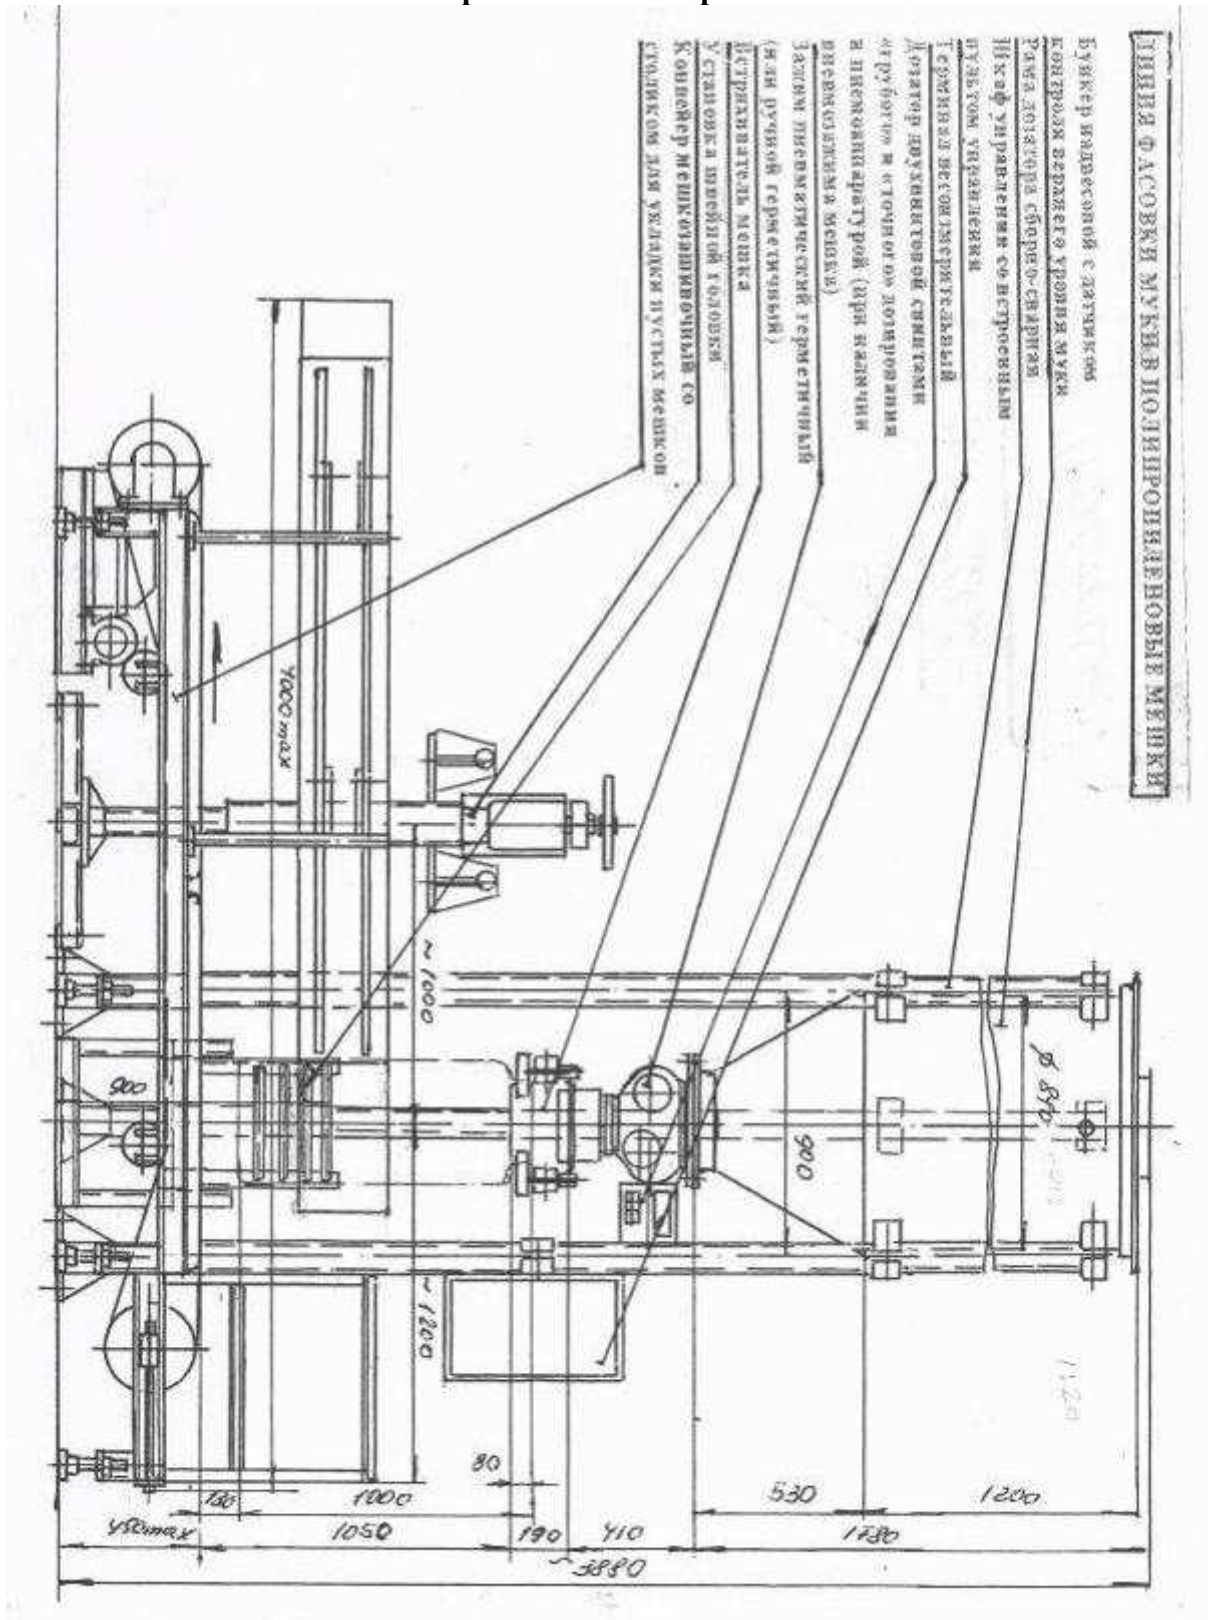

Эскизы линии фасовки в полипропиленовые мешки.

ЛИНИЯ ФАСОВКИ МУКИ В ПОЛИПРОПИЛЕНОВЫЕ МЕШКИ

Вид в плане

Будем рады видеть Вас в числе наших клиентов!

С уважением,  
Исп. дир. **ООО «Уралвес-Дон»**  
Горошенко О. О.  
Факс +7 (86350) 5-56-12