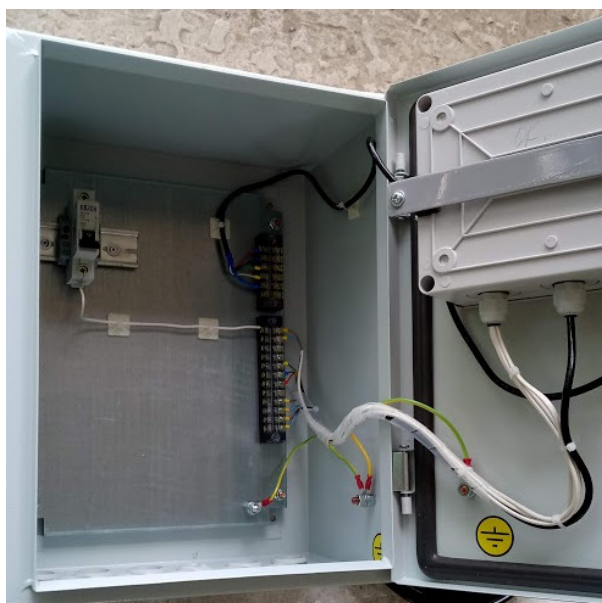

КОМПЛЕКТ ПОСТАВКИ ЭЛЕКТРОННОГО ОБОРУДОВАНИЯ ДЛЯ РАСХОДОМЕРА СЫПУЧИХ ПРОДУКТОВ 0,5 – 15 Т / Ч.

- Терминал ТВ 009, врезанный в шкаф электромонтажный IP 54
- Тензодатчик НПИ 5 кг
- Клемные коробка и колодка для коммутации кабеля тензодатчика.
- Кабель КММ 4*0,35 в экране 20 метров.
- Паспорта на терминал, тензодатчик.
- Схема электрических соединений (коммутации выходных сигналов терминала), схема электрическая принципиальная терминала ТВ 009