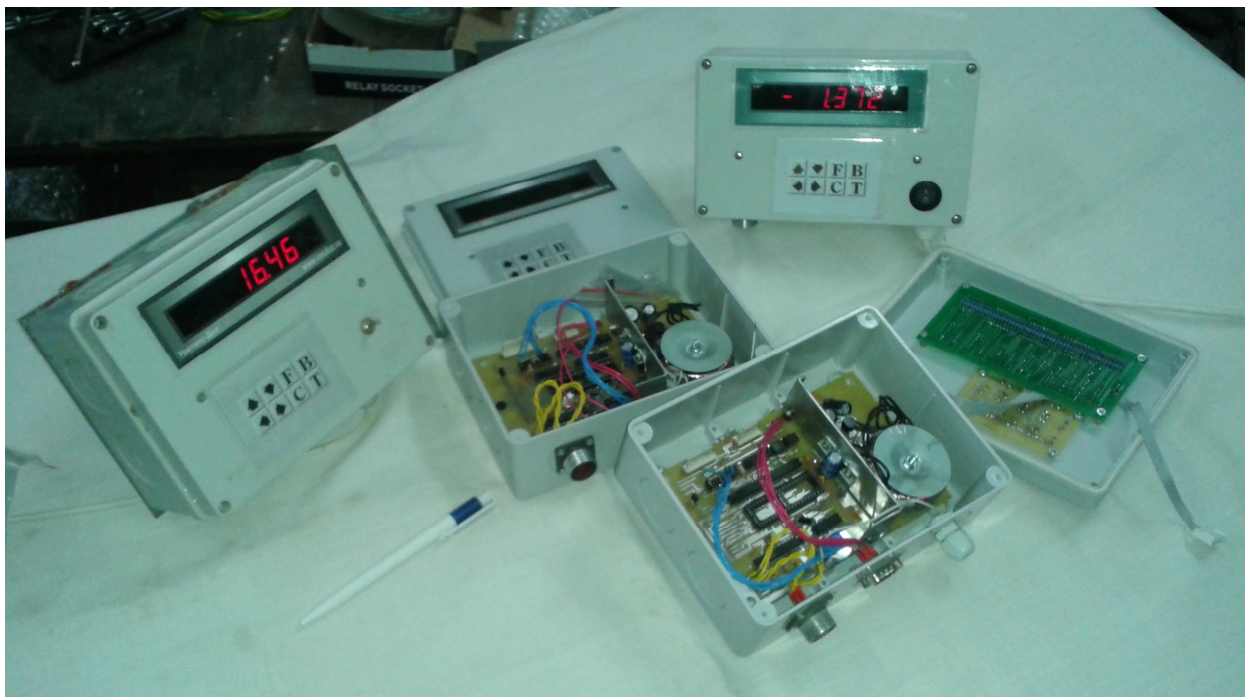

Приборы ООО «Уралвес-Дон»

Приборы могут быть врезаны в шкаф автоматики.

Могут быть установлены автономно (щиток прилагается).